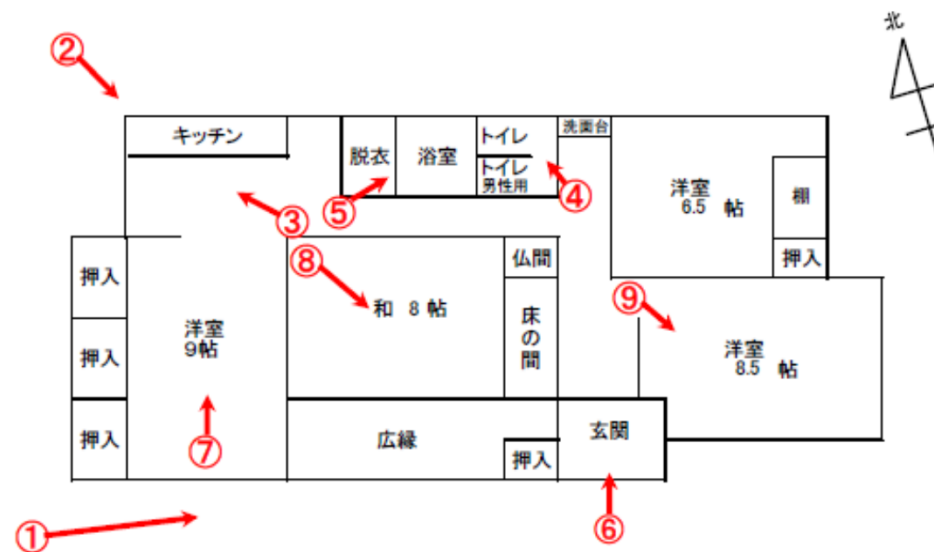

登録物件詳細情報

【物件番号75】

基本情報

所在地	氷川町立神
用途	専用住宅
構造	木造平屋建
面積	建物面積 100.00㎡
建築時期	昭和40年(築約57年)
希望区分	賃貸
ペット	可(室外)
希望価格	4.3万円/月

空き家の状況

利用状況	令和4年10月まで利用
付帯物件	無し

設備の状況

電気	あり(休止中)
ガス	プロパンガス
水道	上水道・井戸
トイレ	水洗(下水道/洋式)
風呂	灯油
空調	無し

物件について

敷地内に倉庫がありますが、所有者が使用しているため、使用はできません。

周辺情報(距離は目安です)

駅	JR有佐駅	3,400m
バス停	立神バス停(九州産交バス)	150m
町役場	氷川町役場宮原振興局	2,000m
小学校	宮原小学校	2,300m
中学校	氷川中学校	3,200m

簡易間取り

※番号は、写真の番号と対応しています