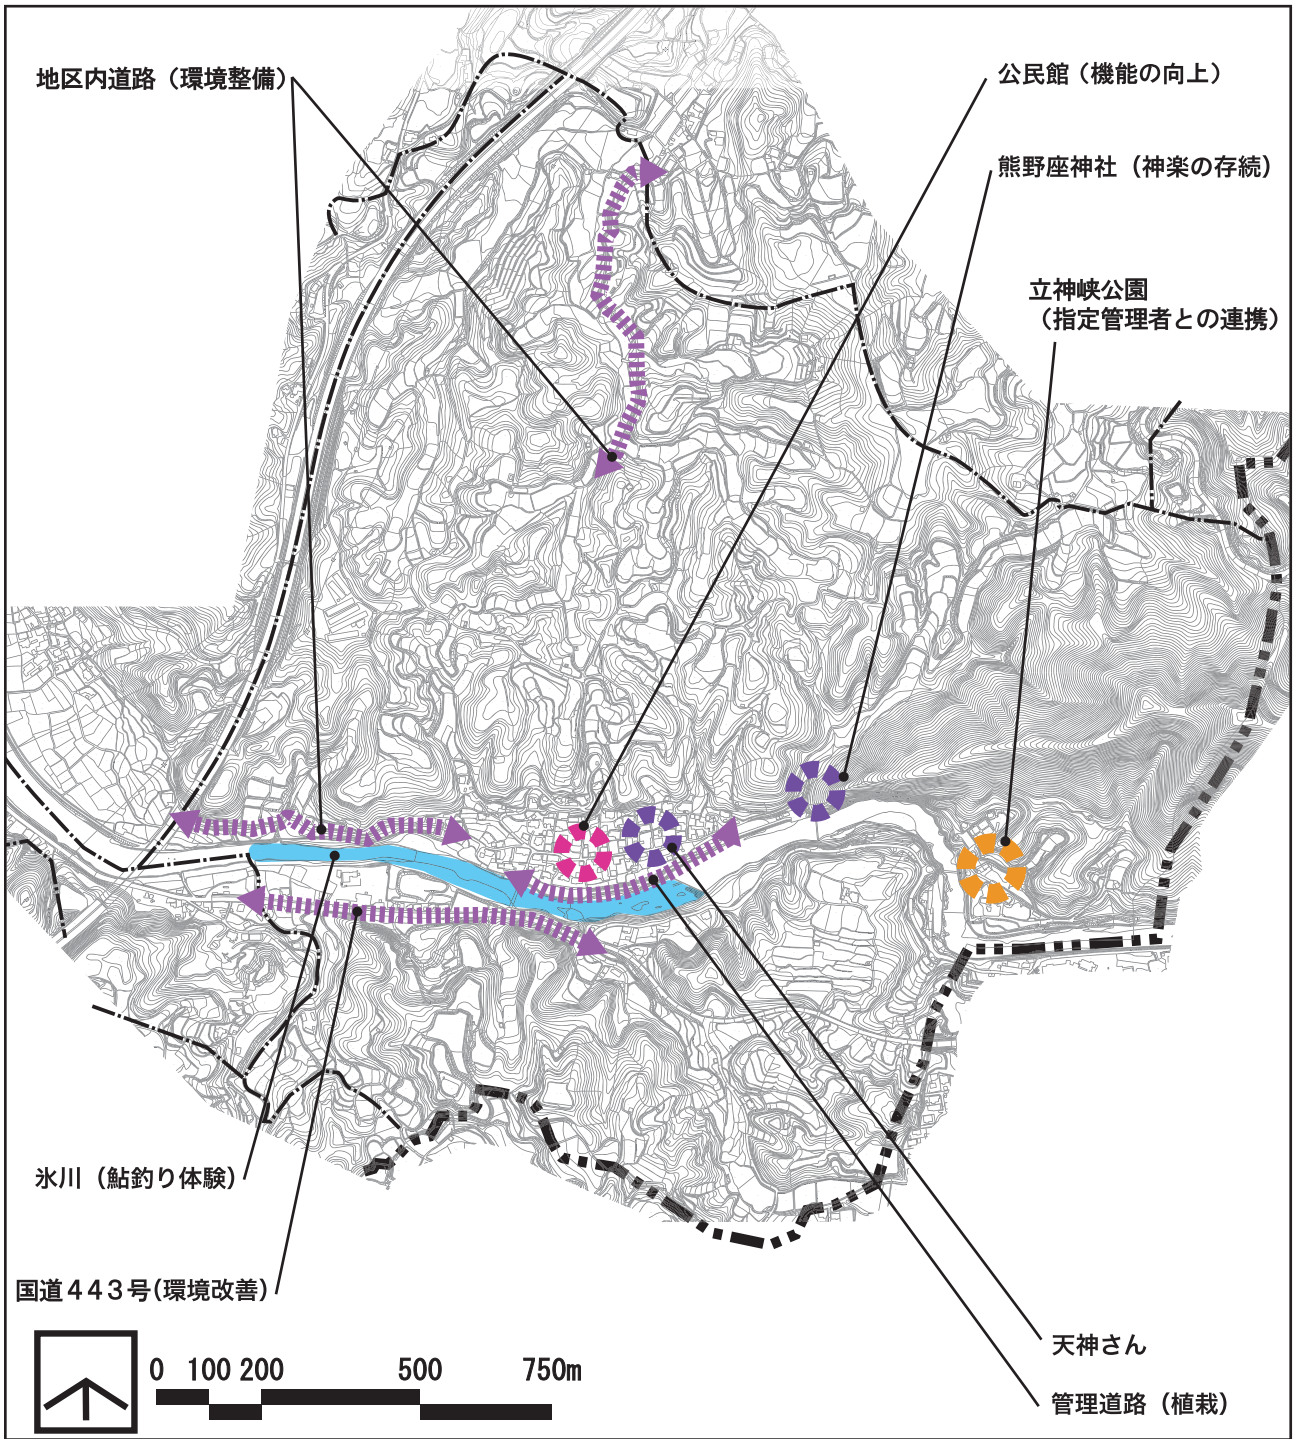

立神地区計画図

立神

**目標1** 自然豊かな里山の再生を目指す！！

-  氷川
-  立神峡公園

**目標2** 地区の歴史・文化・伝統を次世代に継承する

-  熊野座神社、天神さん

**目標3** 様々な世代が集って、定住したくなる地区

-  公民館

**目標4** 人と車の調和する道路環境

-  国道443号、管理道路、地区内道路

**目標5** 安心・安全な地区にしていく

-  地区全体