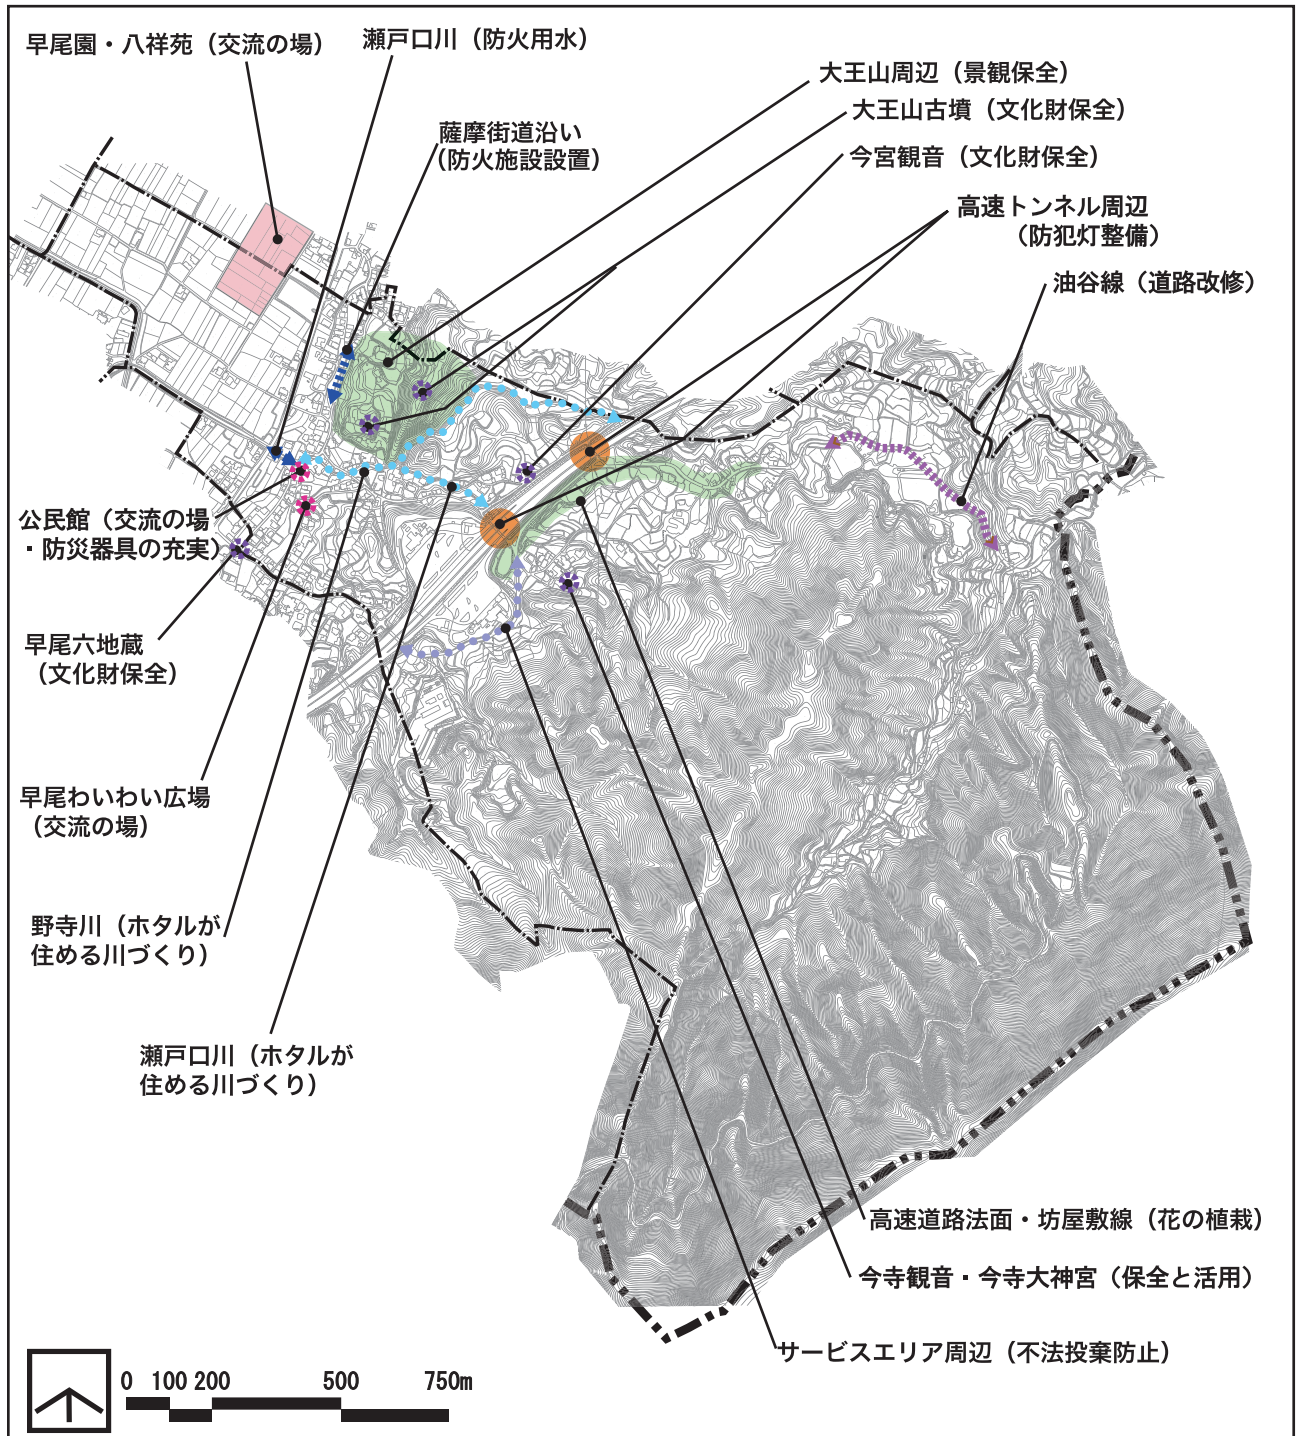

早尾地区計画図

目標1 地区の交流をはかり、まとまりましょう

- 早尾園・八祥苑
- 公民館、早尾わいわい広場

目標2 花いっぱい、きれいな自然の地区にしよう

- 大王山周辺、高速道路法面・坊屋敷線

目標3 次世代へ伝統文化を伝えていこう

- 大王山古墳、今宮観音、早尾六地藏、今寺観音・今寺大神宮

目標4 ゴミを捨てさせない環境にしよう

- サービスエリア周辺

目標5 安心・安全な環境の地区にしよう

- 油谷線
- 高速トンネル周辺

目標6 防火設備の整った地区にしよう

- 薩摩街道沿い、瀬戸口川

目標7 ホタルが舞う地区にしよう

- 瀬戸口川、野寺川