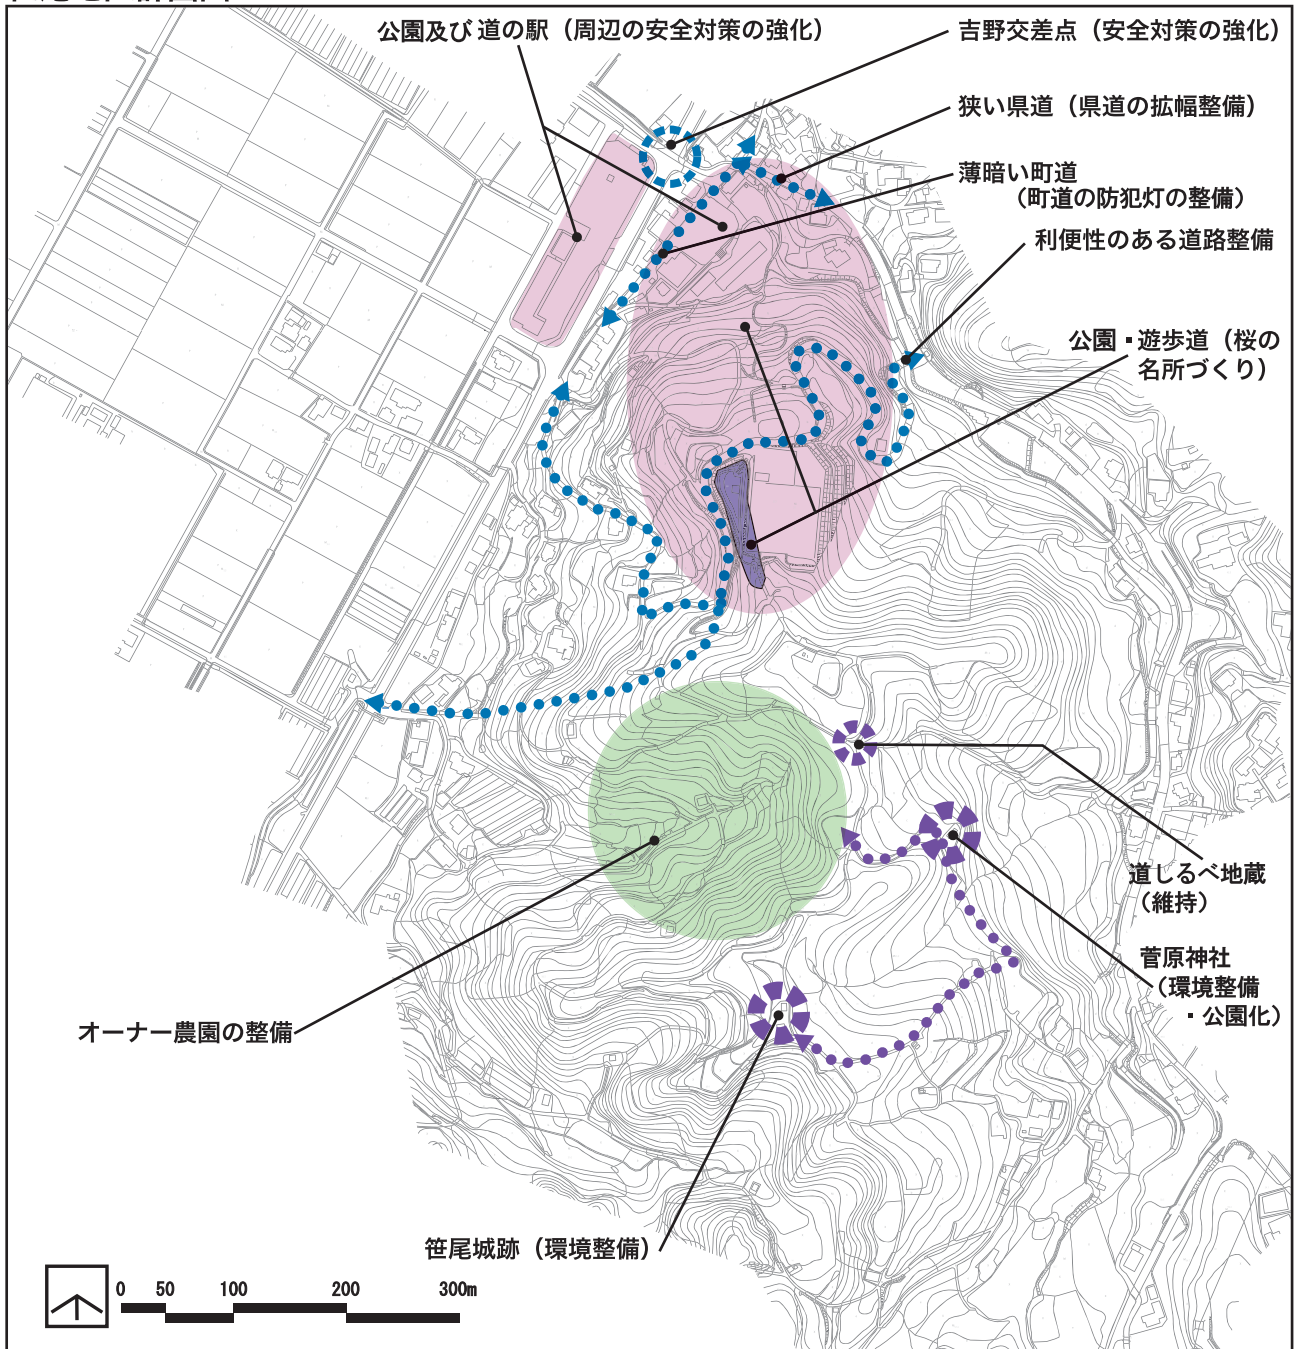

笹尾地区計画図

目標1 道の駅周辺を元気あふれる環境づくり

- オーナー農園整備
- 公園及び道の駅
- 公園・遊歩道
- 県道、町道
- 吉野交差点

目標2 地区の歴史資源を守り伝統文化を継承しよう

- 笹尾城跡、菅原神社、道しるべ地蔵

目標3 住民間の交流を大切にしよう

- 地区全体