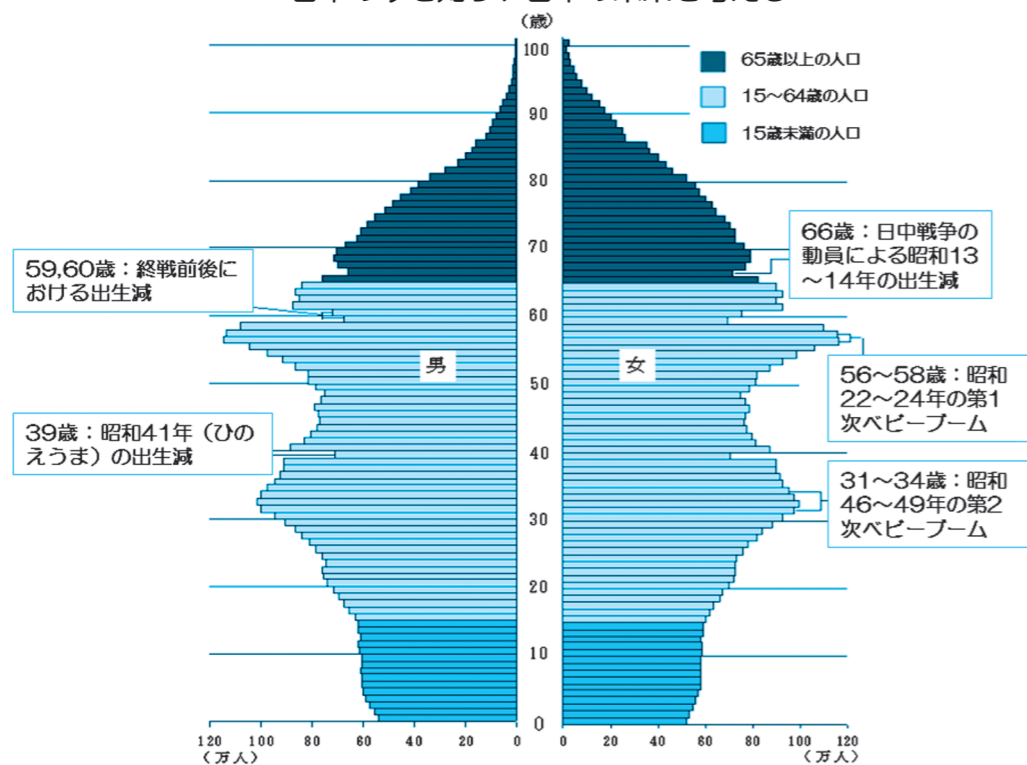

平成22年 10月1日

2010 国勢調査

全国一斉に国勢調査が実施されます！

- 国勢調査は5年に一度、日本に住んでいるすべての人・世帯を対象とする重要な調査です。外国人も対象となります。
- 平成22年国勢調査は、日本が本格的な人口減少社会となって実施する最初の調査です。
- 調査の結果は、児童福祉、高齢者の介護・医療、若者の雇用対策、地域の活性化、国際化の進展など、私たちの暮らしのさまざまな分野で役立てられる基礎データになります。

国勢調査でわかること

～日本の今を知り、日本の未来を考える～

平成17年国勢調査結果の人口ピラミッドをみると、男女ともに56歳から58歳にかけての第1次ベビーブーム世代と、31歳から34歳にかけての第2次ベビーブーム世代の人口が多くなっています。今後、第1次ベビーブーム世代が年を重ねるにつれて、65歳人口が、これまで以上に多くなることが考えられます。

一方、15歳未満の人口は、年齢が下がるほど少ない傾向にあり、これらのことから少子高齢化の様子がみとれます。