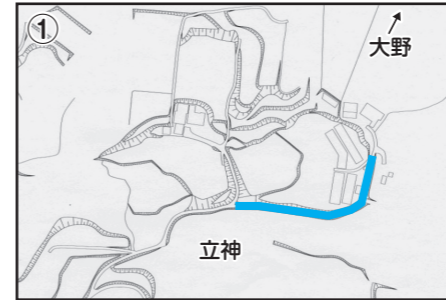

申込期間 1月4日(火)～1月21日(金)

その他 申し込み用紙は、氷川町役場農業振興課、宮原振興局に設置していますので、ご利用ください。

▲カエデ

▲キンモクセイ

▲コブシ

▲トキワマンサク

▲ヤマボウシ

【お問い合わせ先】 氷川町みどり推進協議会(氷川町農業振興課内) ☎52-5854

工事に伴う交通規制のお知らせ

近隣住民のみなさまへ
ご迷惑をおかけしますが、
ご理解・ご協力をお願い致します!!

平成23年度新規就農支援研修生募集

熊本県立農業大学の新規就農支援研修は、これから県内で新たに農業を担う方々が、基礎的な農業技術を体系的に学ぶための研修です。

研修期間

4月11日～12月9日
受講日：毎週2日(月曜と金曜、または火曜と金曜)
8時50分～16時20分
11月：農家派遣研修18日間(日帰り)