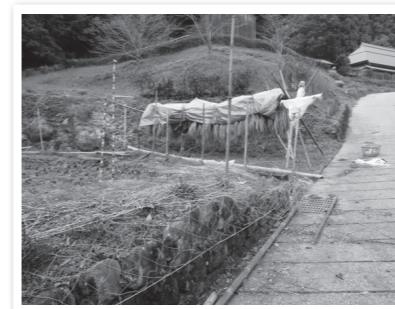

まちのトピックス!

文化・伝統を未来へ
早尾地区区づくり活動

10月8日、早尾地区の服巻田神社の新築・移転に伴う「遷宮の儀」などが同所で行われ、黒木隆早尾北区长をはじめ、多数の区民が参加しました。

これは地元に残る文化・伝統を大切に、後世に伝えていくことを目的にしており、地区づくり活動の一環として行われました。

明治初期に建立された服巻田神社は、憩いの場などとして長く地元住民に親しまれてきましたが、老朽化などにより今回の運びとなりました。

参加者らは、「これからも大切に、未来の子どもたちへ継承していきたい。」と話していました。

氷川町産量表健在
第38回熊本県い業大会

10月19日、第38回熊本県い業大会で行われ、「い草・い製品品評会」において、総数220点の中から、い製品の部(畳表)で松枝昭待さん(北鹿野)が農林水産省生産局長賞を受賞され、八代ホワイトパレスにて表彰式がありました。

い業においては、安価な中国産が国内シェアの8割を占め、い草農家においては厳しい状況の中、良質な畳表を生産するために日々努力された結果が、今回の入賞に繋がりました。

町内からは、ほかにも多数の入賞者があり、氷川町のい草生産技術の高さを証明することとなりました。

【い草の部】 (敬称略)

部門	入賞	氏名	地区名
ひのみどり	2等	陳野浩明	西網道
	3等	福島政勝	高野道
		村上 恵	法道寺
一般品種	熊本県賞	鉄島敬一	梶
	全い連会長賞	田中浩伸	有 佐
	2等	坂本正一	梶
	3等	松岡初生	原 田

【い製品の部】 (敬称略)

部門	入賞	氏名	地区名
ひのみどり一種	2等	廣田和博	北鹿野
		西田幸雄	西網道
		松本吉弘	新 田
ひのみどり三種	農林水産省生産局長賞	松枝昭待	北鹿野
	1等	木村 勉	反 甫
		松田州平	北野津
		井上厚志	西網道
一般品種三種	全い連会長賞	増住公成	上鹿島

町内小学校で奉仕作業
シルバー事業普及活動

10月20日、シルバー人材センターによる奉仕作業が行われ、約60人が参加しました。

これは、例年10月を「シルバー事業普及啓発促進月間」と定め、全国的な普及活動を展開することで、シルバー事業を広く周知することなどを目的としており、氷川町シルバー人材センターでも毎年行っています。

会員らは、早朝より草刈り機などを使いながら、宮原小学校など町内小学校での作業に汗を流しました。

また、作業終了後は、グラウンドゴルフ大会が行われ、会員同士の交流を深めました。

立神峡里地公園だより

稲刈り ～ “いのしし” に〇〇されながらも～

10月28日(日)、10時ごろまで降っていた雨も上がり、少々ぬかるむ立神峡里地公園の田んぼで稲刈り(もち米)を行いました。これまでに、何度か「いのしし」に入られ、倒された稲を細い竹で支えていたので、通常の2倍の時間がかかりましたが、無事終える事ができました。年末には、収穫したもち米で鏡もち作りを行う予定です。

収穫後の田んぼは、冬季冠水で水を張っています。初春にはアカガエルが卵を産み、おたまじゃくしがいっぱい生まれます。今から楽しみです。

▲ほさ掛け

火起こしの達人になろう!!～いつどんな時でも火を起こせますか～ 詳細決定!!

近年、まれにみる異常気象でさまざまな災害が日本各地で起きています。いつ、どこで災害に見舞われるか誰にも分かりません。常に危険と隣合わせの生活を送っています。

私たちの今の生活は、便利さのあまり、ほとんど苦勞することはありません。明かりもスイッチ一つで部屋を照らし、ボタン一つでコンロには火が付きま。

しかし、今の生活ではライフラインを災害によって断たれた場合、知識や技術がなければ、火を起こすこともままならないと思います。