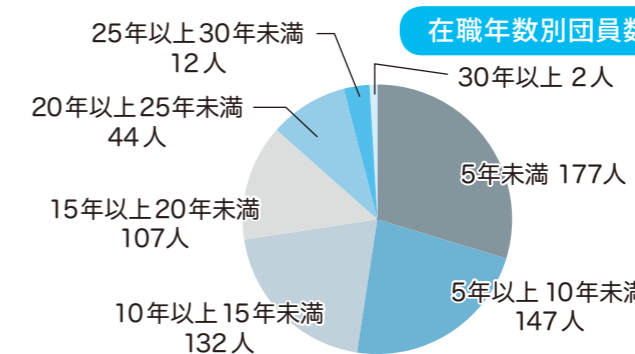

団員は、突発的に発生する災害に対して、昼夜を問わず活動にあたっています。そのためには、団員数の充足が不可欠であり、新たな団員の確保が課題となっています。

団長 古里英二

副団長 前田博文

指導員 5人

【分団】
大きな地区単位で構成され、各分団を分団長が指揮しています。氷川町では本部を含め、15の分団があります。

【部】
分団を構成する地区ごとに細分化し、各部を部長(副分団長)が指揮しています。

分団区域および分団定数

分団名	定数(人)	分団区域
本部分団	26	町内全域
第1分団	44	第1部：河原 第2部：法道寺 第3部：高野道
第2分団	48	第1部：北野津 第2部：西野津 第3部：反甫・立石
第3分団	56	第1部：吉本 第2部：高塚 第3部：新田 第4部：柳の江
第4分団	24	中大野・本山
第5分団	28	第1部：迫・笹尾 第2部：北川
第6分団	44	第1部：鹿島 第2部：島地
第7分団	40	第1部：南鹿野 第2部：北鹿野
第8分団	32	第1部：東網道 第2部：中網道
第9分団	48	第1部：西網道 第2部：沖塘 第3部：若洲
第10分団	55	第1部：町 第2部：東上宮 第3部：桜ヶ丘
第11分団	66	第1部：今 第2部：早尾 第3部：楯
第12分団	34	第1部：立神 第2部：川上
第13分団	42	第1部：西上宮 第2部：新村 第3部：宮園
第14分団	46	第1部：下宮 第2部：有佐 第3部：原田
合計	633