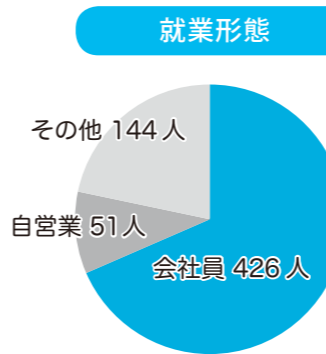

団員は、突発的に発生する災害に対して、昼夜を問わず活動にあたっています。そのためには、団員数の充足が不可欠であり、新たな団員の確保が課題となっています。

団長 古里英二

副団長 前田博文

指導員 5人

【分団】
大きな地区単位で構成され、各分団を分団長が指揮しています。氷川町では本部を含め、15の分団があります。

【部】
分団を構成する地区ごとに細分化し、各部を部長(副分団長)が指揮しています。

分団区域および分団定数

分団名	定数(人)	分団区域
本部分団	26	町内全域
第1分団	44	第1部：河原 第2部：法道寺 第3部：高野道
第2分団	48	第1部：北野津 第2部：西野津 第3部：反甫・立石
第3分団	56	第1部：吉本 第2部：高塚 第3部：新田 第4部：柳の江
第4分団	24	中大野・本山
第5分団	28	第1部：迫・笹尾 第2部：北川
第6分団	44	第1部：鹿島 第2部：島地
第7分団	40	第1部：南鹿野 第2部：北鹿野
第8分団	32	第1部：東網道 第2部：中網道
第9分団	48	第1部：西網道 第2部：沖塘 第3部：若洲
第10分団	55	第1部：町 第2部：東上宮 第3部：桜ヶ丘
第11分団	66	第1部：今 第2部：早尾 第3部：楯
第12分団	34	第1部：立神 第2部：川上
第13分団	42	第1部：西上宮 第2部：新村 第3部：宮園
第14分団	46	第1部：下宮 第2部：有佐 第3部：原田
合計	633