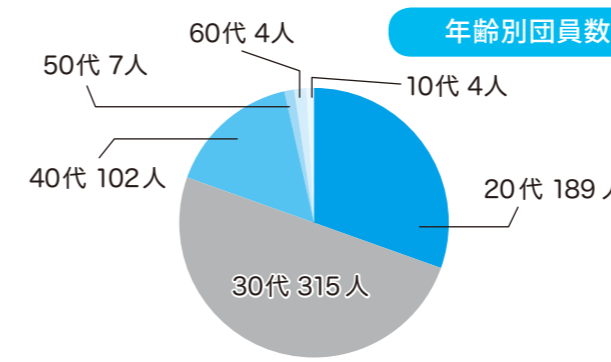

団員は、突発的に発生する災害に対して、昼夜を問わず活動にあたっています。そのためには、団員数の充足が不可欠であり、新たな団員の確保が課題となっています。

団長 古里英二

副団長 前田博文

指導員 5人

【分団】
大きな地区単位で構成され、各分団を分団長が指揮しています。氷川町では本部を含め、15の分団があります。

【部】
分団を構成する地区ごとに細分化し、各部を部長(副分団長)が指揮しています。

分団区域および分団定数

分団名	定数(人)	分団区域
本部分団	26	町内全域
第1分団	44	第1部：河原 第2部：法道寺 第3部：高野道
第2分団	48	第1部：北野津 第2部：西野津 第3部：反甫・立石
第3分団	56	第1部：吉本 第2部：高塚 第3部：新田 第4部：柳の江
第4分団	24	中大野・本山
第5分団	28	第1部：迫・笹尾 第2部：北川
第6分団	44	第1部：鹿島 第2部：島地
第7分団	40	第1部：南鹿野 第2部：北鹿野
第8分団	32	第1部：東網道 第2部：中網道
第9分団	48	第1部：西網道 第2部：沖塘 第3部：若洲
第10分団	55	第1部：町 第2部：東上宮 第3部：桜ヶ丘
第11分団	66	第1部：今 第2部：早尾 第3部：楯
第12分団	34	第1部：立神 第2部：川上
第13分団	42	第1部：西上宮 第2部：新村 第3部：宮園
第14分団	46	第1部：下宮 第2部：有佐 第3部：原田
合計	633