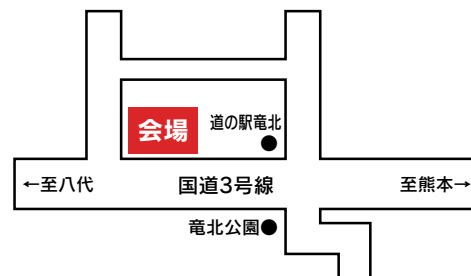

## 吉本の初市in道の駅竜北

日時 3月10日(土) 9時~17時

場所 道の駅「竜北」

### ◆青空市場

植木、陶器の販売のほか、八代の物産館が  
大集合「八代のうまかもん市」を開催!

### 竜北物産館 旬情報

イチゴ、タケノコなど春の味覚い  
っぱいでお待ちしています。  
レストランでは、「雛チラシセツ  
ト(ミニうどん付)」が人気です!

会場: 道の駅「竜北」

P 会場周辺

お問い合わせ先 道の駅「竜北」 ☎53-5388