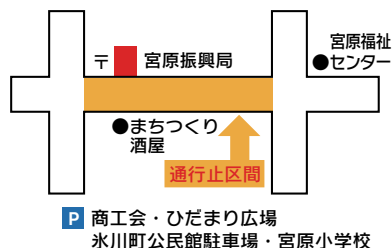

お願い

会場周辺の交通規制を行います。
ご迷惑をお掛けしますが、ご協力をお願いいたします。

3月3・4日 通行止めのお知らせ 7時~19時

お問い合わせ先 氷川町商工会 ☎62-2021

吉本の初市in道の駅竜北

日時 3月10日(土) 9時~17時

場所 道の駅「竜北」