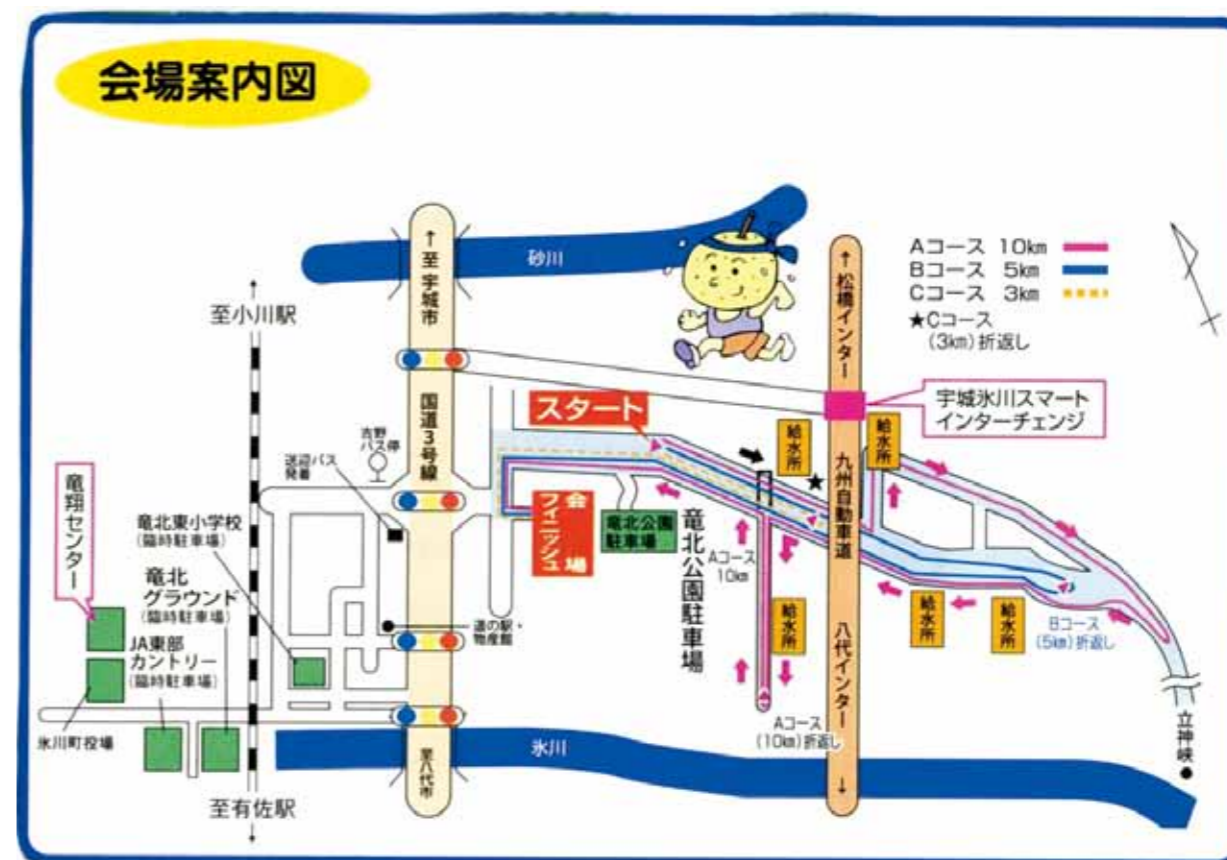

道路工事のお知らせ

道路工事を行うため、交通規制を行います。近隣住民の皆さまにはご迷惑をお掛けしますが、ご協力をお願いします。

工事名：町道河原川上線道路改良工事

場所：氷川町 河原 地内

工事期間：11月22日まで

全面通行止め

【お問い合わせ先】 建設下水道課 ☎52-5856

氷川町・八代市・芦北町定住自立圏イベント情報

八代市 | 八代舟出浮き 秋のキャンペーン!

八代市の海のレジャーといえば、「八代舟出浮き」
間近で八代伝統の魚を見学し、新鮮な海の幸を無人島で味わいます。

- ◆ **期 間**：9月1日(土)～10月31日(水)まで
- ◆ **内 容**：(1)限定600名「日奈久温泉センターばんぺい湯入湯料300円引き券」プレゼント
(2)Wチャンス! 抽選で10人に「くまなステーションスペシャルセット」をプレゼント
※(1)の300円引き券を利用の際、「ばんぺい湯」に設置の応募箱に入れて応募
- ◆ **料 金**
 - ・基本料金：船1隻30,000円(5人まで)(税別) 1人追加ごとに5,000円追加
小学生は半額、小学生未満は1,000円、3歳未満無料
 - ・お土産無しプラン(6人以上利用可能)：船1隻31,500円(6人)(税別) 1人追加ごとに4,500円追加
※お飲み物はご用意ください。※季節によって漁法や料理内容が異なりますので、あらかじめご了承ください。

ご協力をお願いします ～梨マラソン大会コース内道路の通行止めのお知らせ～

恒例となりました「第13回氷川町梨マラソン大会」を9月23日(秋分の日)に開催します。

当日の9時30分から11時30分までの間、マラソンコースとなる県道氷川八代線、宮原竜北農免道路およびその道路付近は、参加者の安全確保のため車両通行止めとなりますので、迂回にご協力いただきますようお願いいたします。

【お問合せ】 氷川町梨マラソン大会事務局
氷川町役場 宮原振興局 商工観光課内 ☎62-2315