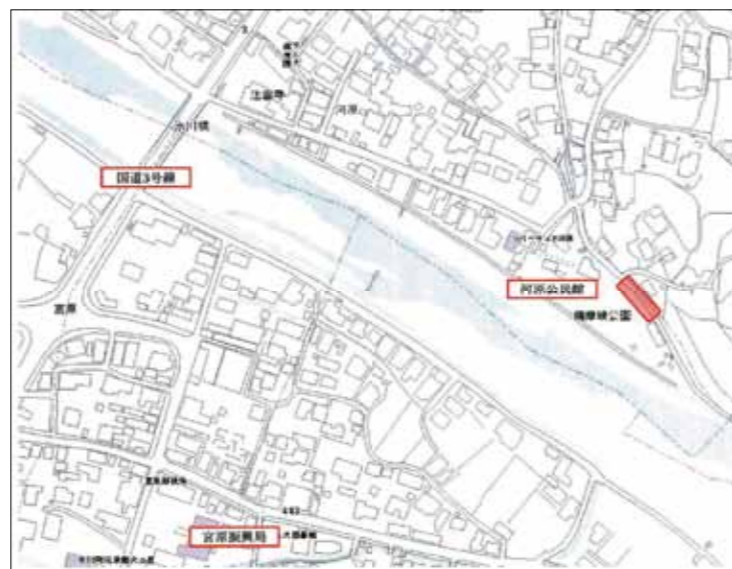

道路工事のお知らせ

道路工事を行うため、交通規制を行います。近隣住民の皆さまにはご迷惑をお掛けしますが、ご協力をお願いします。

工事名：町道河原川上線道路改良工事

場所：氷川町 河原 地内

工事期間：11月22日まで

全面通行止め

【お問い合わせ先】 建設下水道課 ☎52-5856

氷川町・八代市・芦北町定住自立圏イベント情報

芦北町 | 第二十一回佐敷城跡観月会 演能会

- **と き**：9月28日(金) 18時～
- **と ころ**：芦北町民総合センター(しろやますか이드ーム)
- **内 容**：大津太鼓打頭高見大志演奏、葦北鉄砲隊演武
狂言「佐渡狐」能「橋弁慶」(喜多流喜秀会)
- **入 場 料**：前売り券…2,000円 当日券…2,500円

<お問い合わせ> 芦北町教育委員会 生涯学習課 文化振興係 ☎0966-87-1171

八代市 | 八代舟出浮き 秋のキャンペーン!

八代市の海のレジャーといえば、「八代舟出浮き」
間近で八代伝統の魚を見学し、新鮮な海の幸を無人島で味わいます。

- ◆ **期 間**：9月1日(土)～10月31日(水)まで
- ◆ **内 容**：(1)限定600名「日奈久温泉センターばんぺい湯入湯料300円引き券」プレゼント
(2)Wチャンス! 抽選で10人に「くまなステーションスペシャルセット」をプレゼント
※(1)の300円引き券を利用の際、「ばんぺい湯」に設置の応募箱に入れて応募
- ◆ **料 金**
 - ・基本料金：船1隻30,000円(5人まで)(税別) 1人追加ごとに5,000円追加
小学生は半額、小学生未満は1,000円、3歳未満無料
 - ・お土産無しプラン(6人以上利用可能)：船1隻31,500円(6人)(税別) 1人追加ごとに4,500円追加
※お飲み物はご用意ください。※季節によって漁法や料理内容が異なりますので、あらかじめご了承ください。

ご協力をお願いします ～梨マラソン大会コース内道路の通行止めのお知らせ～

恒例となりました「第13回氷川町梨マラソン大会」を9月23日(秋分の日)に開催します。

当日の9時30分から11時30分までの間、マラソンコースとなる県道氷川八代線、宮原竜北農免道路およびその道路付近は、参加者の安全確保のため車両通行止めとなりますので、迂回にご協力いただきますようお願いいたします。

【お問合せ】 氷川町梨マラソン大会事務局
氷川町役場 宮原振興局 商工観光課内 ☎62-2315