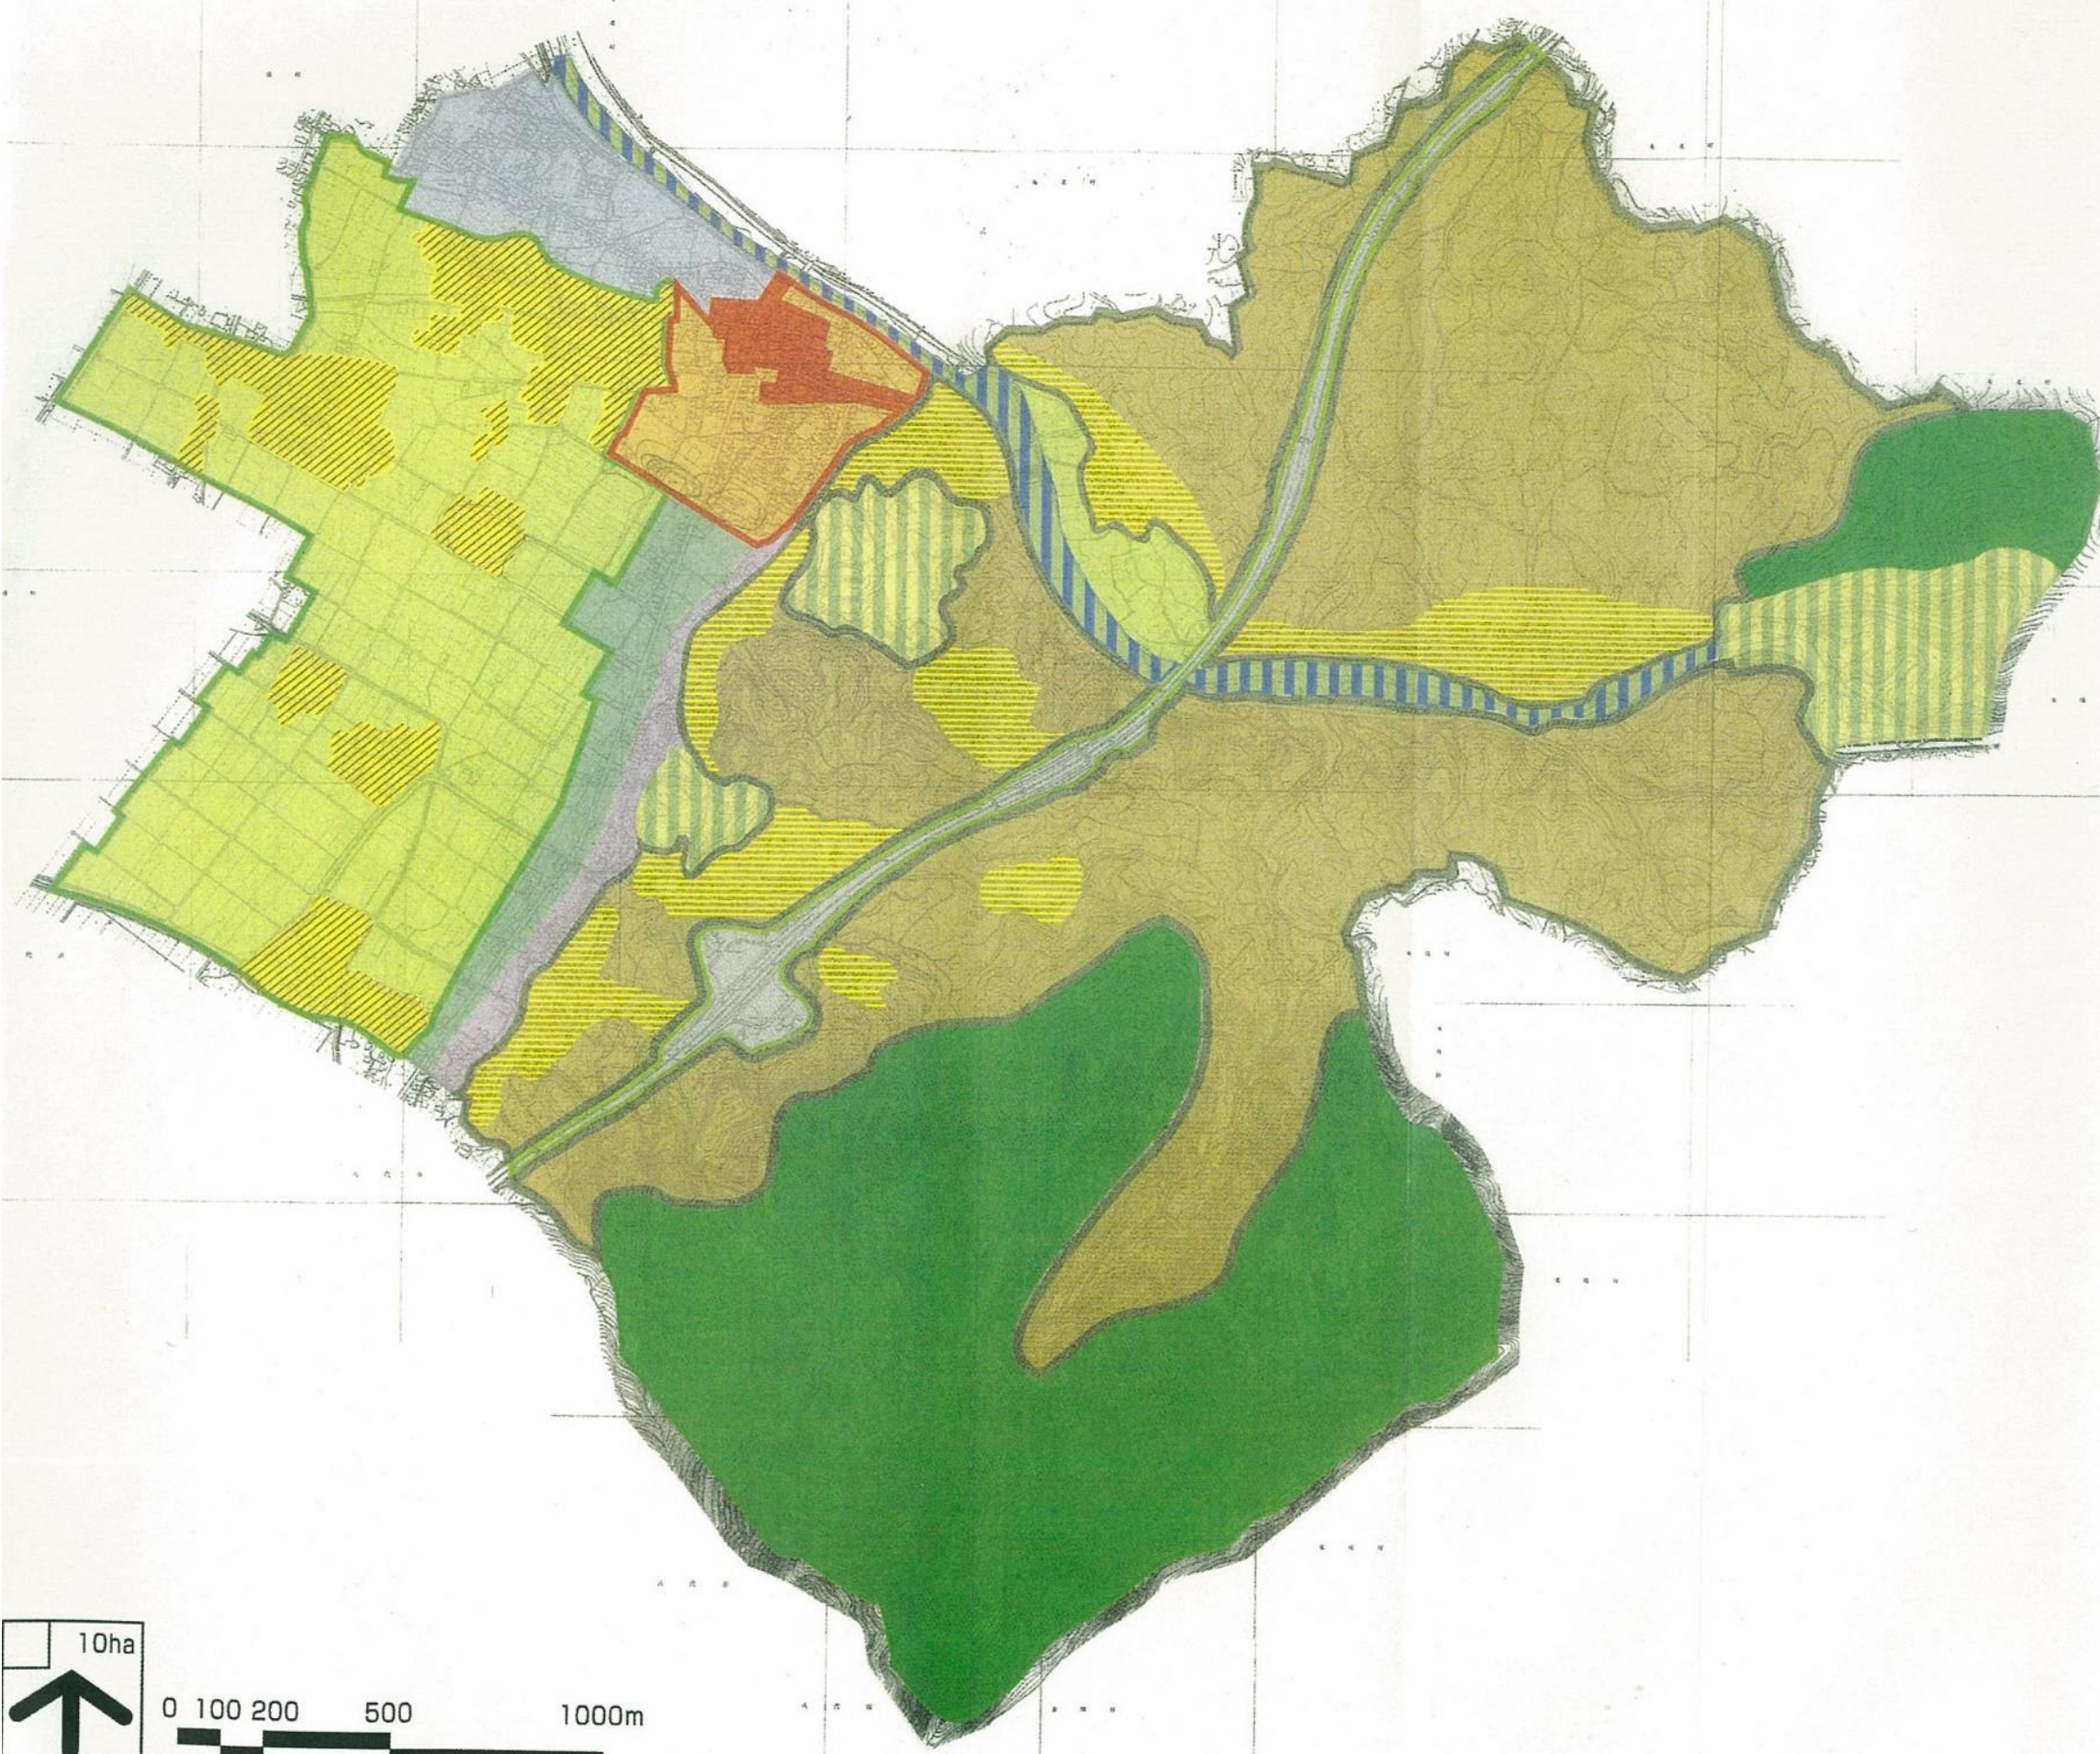

土地利用調整基本計画図

- 田園環境共生ゾーン
- 田園集落環境保全ゾーン
- 営農環境保全ゾーン

- 里地環境共生ゾーン
- 里山集落保全ゾーン
- 里山環境保全・創造ゾーン
- 投げどころ育成・強化ゾーン

- 山林保全・育成ゾーン

- 中心部活性化ゾーン
- 中心拠点形成ゾーン
- 新しいまちなか居住提案ゾーン

- 暮らしやすい環境創造ゾーン
- 火の国みやはら風景象徴ゾーン
- 薩摩街道歴史のまちなみ形成ゾーン

- 氷川河川環境保全・育成ゾーン

- 九州自動車道沿道環境強化ゾーン