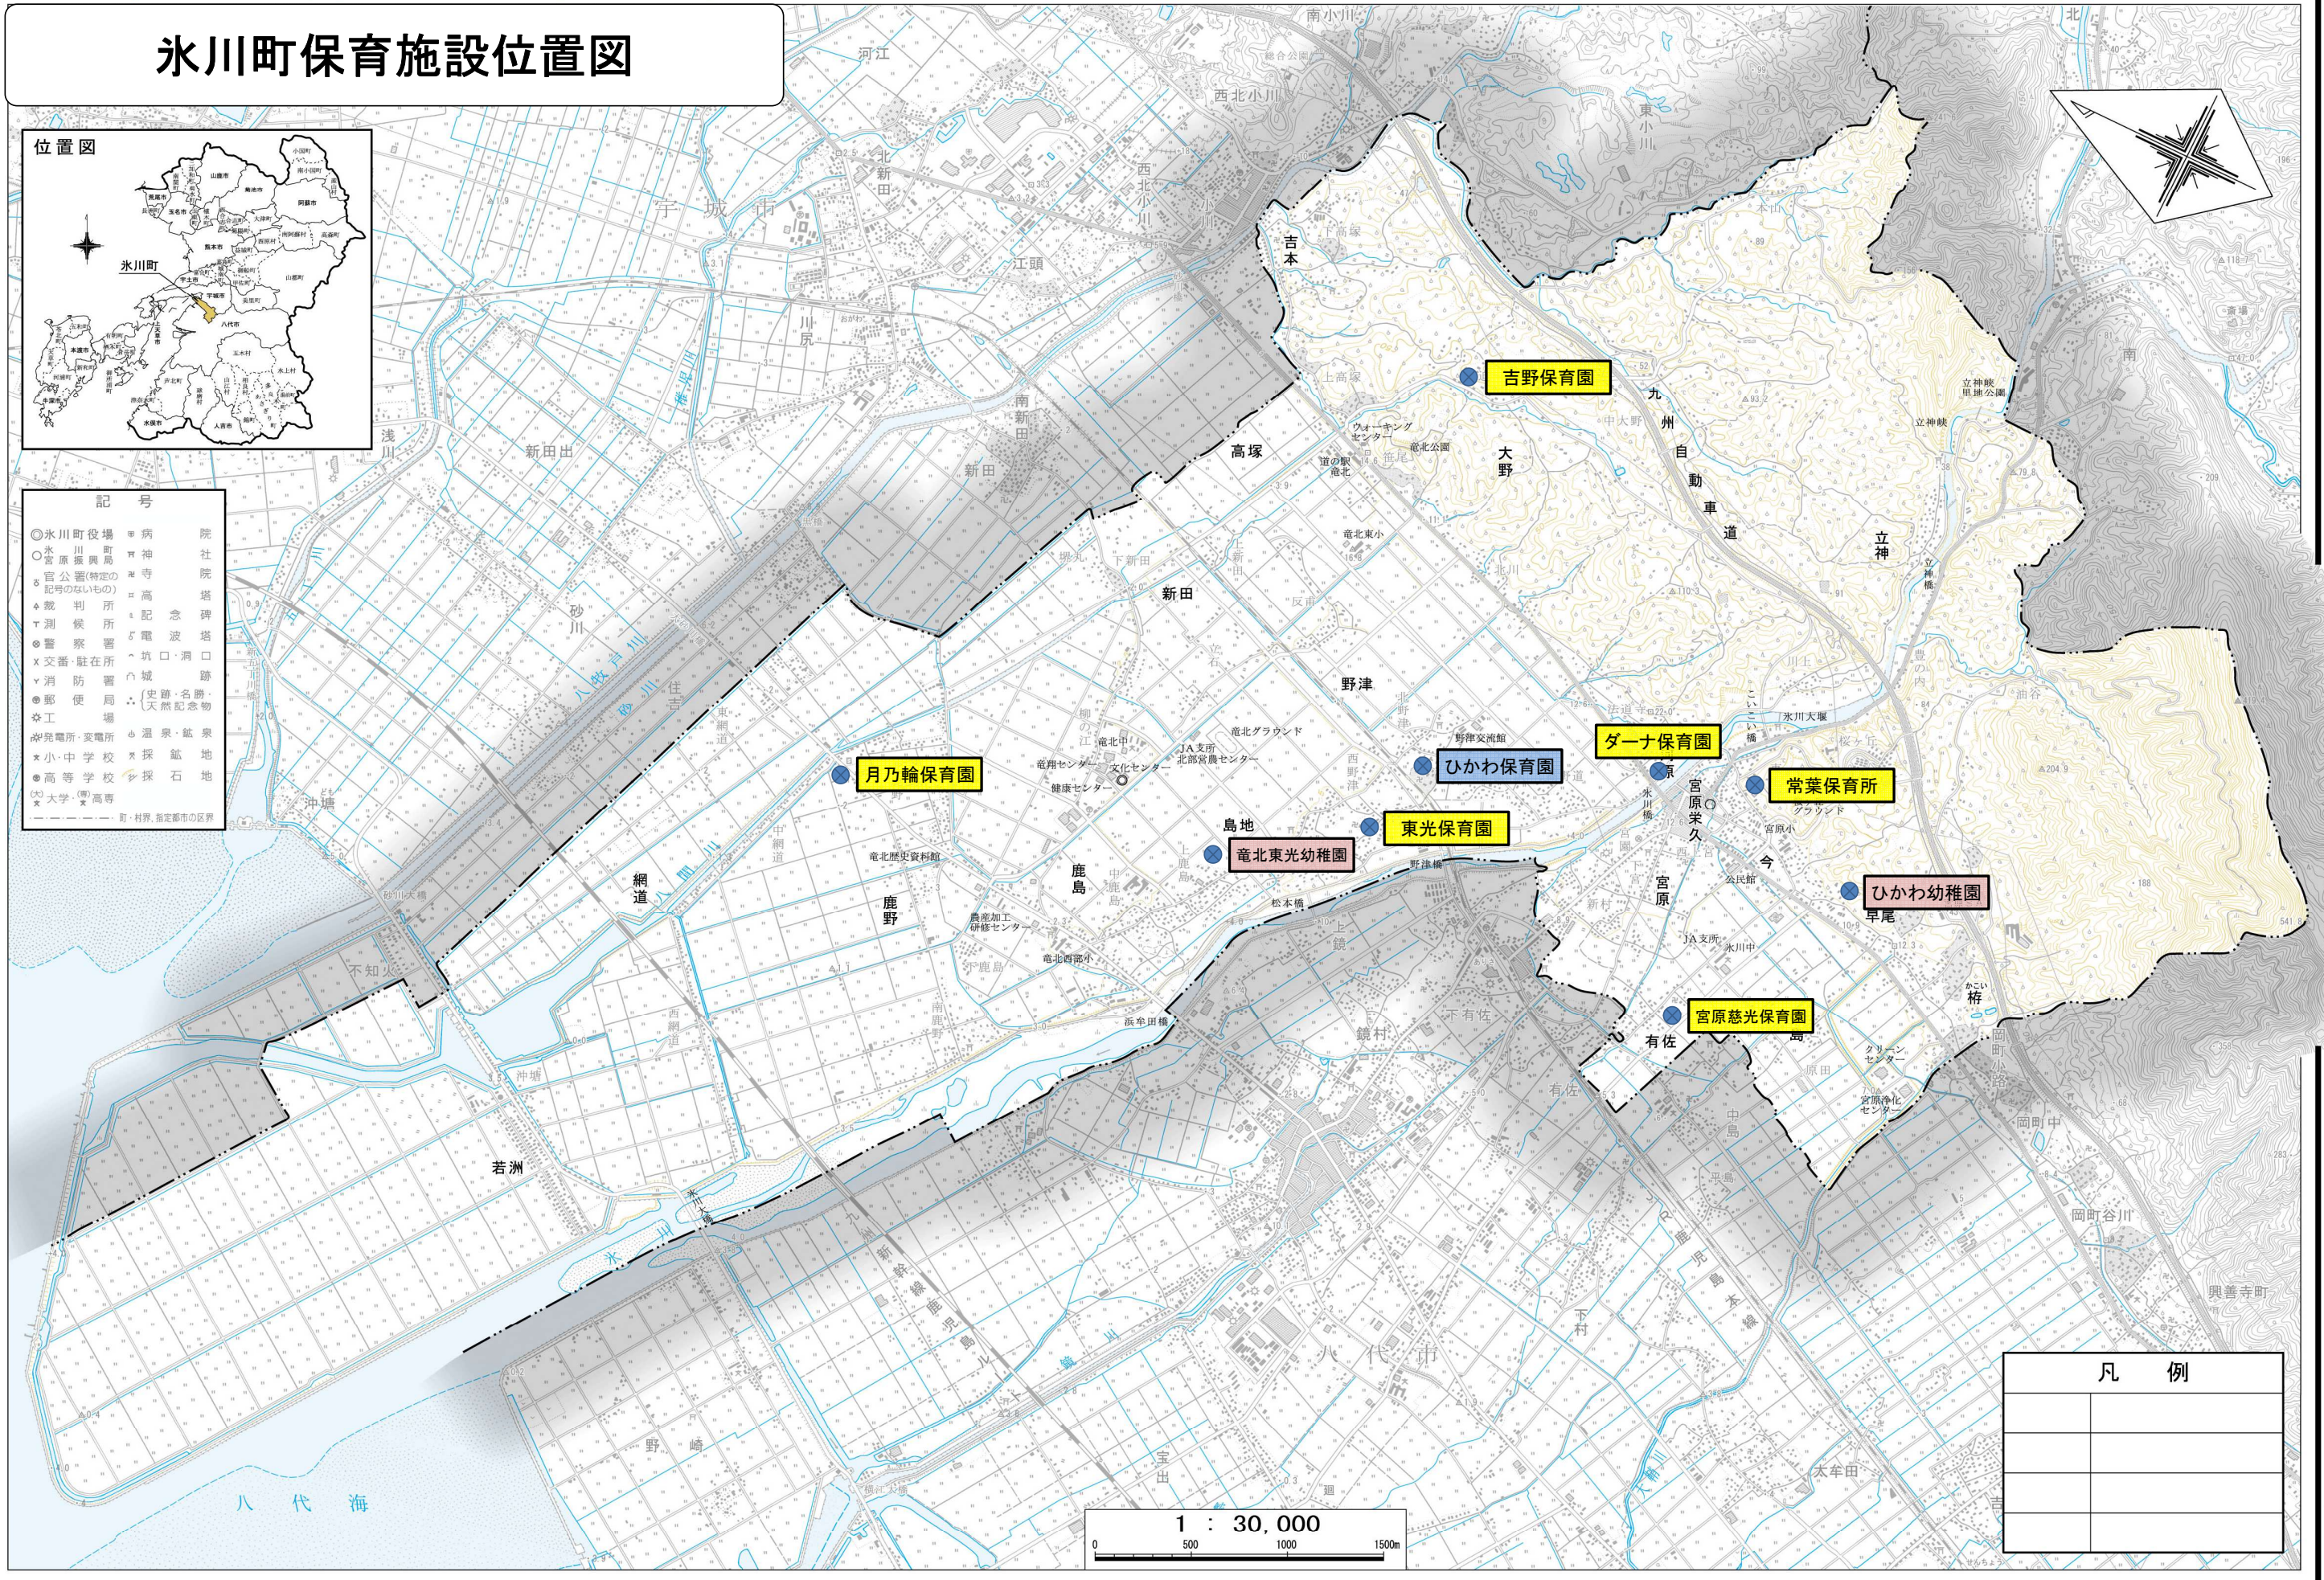

# 氷川町保育施設位置図

## 位置図

- 記号
- 氷川町役場
  - 川原振興局
  - 官公署(特定の記号のないもの)
  - △ 裁判所
  - T 測候所
  - ⊗ 警察署
  - X 交番・駐在所
  - V 消防署
  - ⊕ 郵便局
  - ⊕ 工場
  - ⊕ 発電所・変電所
  - x 小・中学校
  - ⊕ 高等学校
  - ⊕ 大学
  - ⊕ 神社
  - ⊕ 寺院
  - ⊕ 高塔
  - ⊕ 記念碑
  - ⊕ 波塔
  - ⊕ 城跡
  - ⊕ 史跡・名跡
  - ⊕ 天然記念物
  - ⊕ 温泉・鉱泉
  - ⊕ 採鉱地
  - ⊕ 採石地

凡例	

この地図は、国土地理院長の承認を得て、同院発行の2万5千分の1地形図を複製したものである。(承認番号 平17九複、第293号)